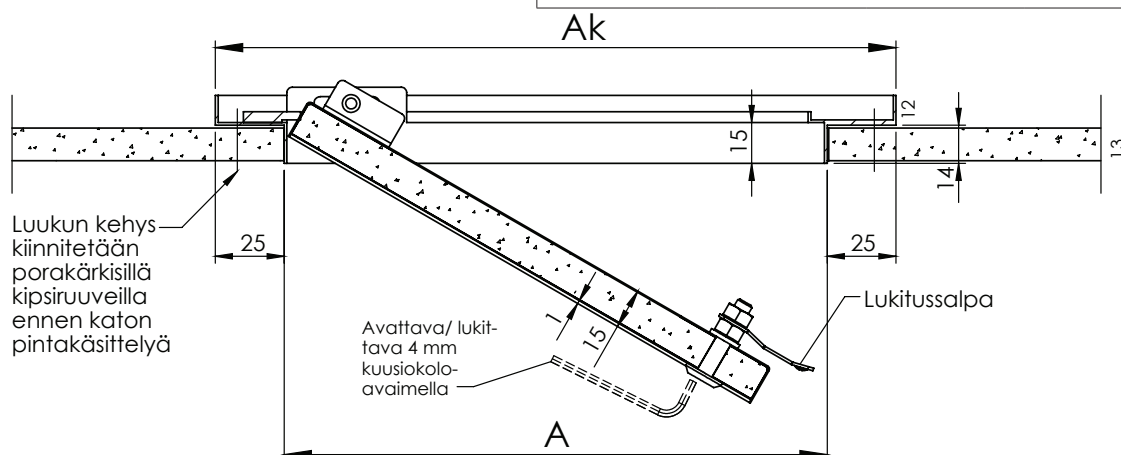

Luukun koko kuvassa 200x200

Pulveripolttomaalattu, valkoinen (vastaa RAL 9003) saranoidulla kannella varustettu teräsluukku. Kannessa on valmiiksi kiinnitetty käsittelemätön 13 mm kipsilevy, jota tasoitus- ja maalauskitillä työmaalla lopulliseen kuntoon. Luukun kehys kiinnitetään alhaalta päin porakärkisillä kipsiruuveilla. Luukussa on lukitussalpa.

Erikoiskokoisia luukkuja toimitamme tilauksen mukaisesti.

Tuotenimi	kpl/pkt	Toimitus
HS 200 X 200	10	var.
HS 300 X 300	15	var.
HS 400 X 400	5	var.
HS 500 X 500	5	var..
HS 600 X 600	5	var.

Luukun koko (mm)	Asennusaukko A x B ¹⁾ (mm)	Asennusaukko a x b (mm)	Kokonaisleveys Ak x Bk (mm)
200 x 200	200 x 200	190 x 160	250 x 250
300 x 300	300 x 300	290 x 260	350 x 350
400 x 400	400 x 400	390 x 360	450 x 450
500 x 500	500 x 500	490 x 460	550 x 550
600 x 600	600 x 600	590 x 560	650 x 650

¹⁾ toleranssi ±2 mm

Luukun kehys kiinnitetään porakärkisillä kipsiruuveilla ennen katon pintakäsittelyä

Avattava/ lukittava 4 mm kuusiokolo-avaimella

Lukitussalpa