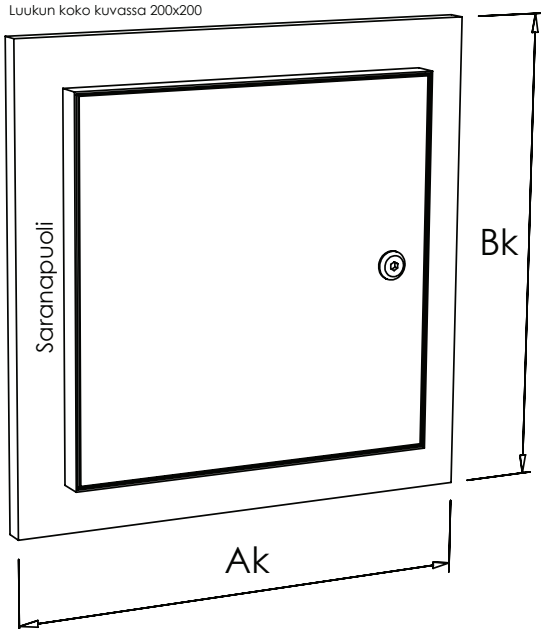

Luukun koko kuvassa 200x200

Pulveripolttomaalattu, valkoinen (vastaa RAL 9003) saranoidulla kannella varustettu teräsluukku. Kannessa on valmiiksi kiinnitetty käsittelemätön 13 mm kipsilevy, jota tasoitus- ja maalauskitillä työmaalla lopulliseen kuntoon. Luukun kehys kiinnitetään alhaalta päin porakärkisillä kipsiruuveilla. Luukussa on lukitussalpa.

Erikoiskokoisia luukkuja toimitamme tilauksen mukaisesti.

Tuotenimi	kpl/pkt	Toimitus
HS 200 X 200	10	var.
HS 300 X 300	15	var.
HS 400 X 400	5	var.
HS 500 X 500	5	var..
HS 600 X 600	5	var.

Luukun koko (mm)	Asennusaukko A x B ¹⁾ (mm)	Asennusaukko a x b (mm)	Kokonaisleveys Ak x Bk (mm)
200 x 200	200 x 200	190 x 160	250 x 250
300 x 300	300 x 300	290 x 260	350 x 350
400 x 400	400 x 400	390 x 360	450 x 450
500 x 500	500 x 500	490 x 460	550 x 550
600 x 600	600 x 600	590 x 560	650 x 650