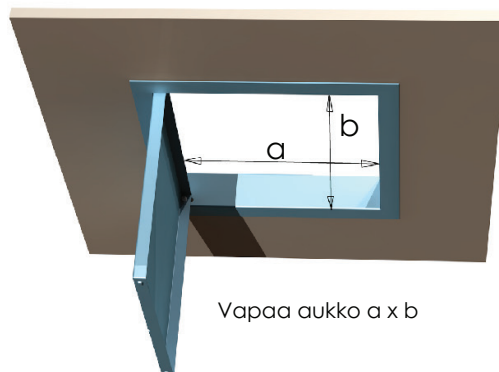

Asennusaukko A x B

Vapaa aukko a x b

Pulveripolttonmaalattu, valkoinen (vastaa RAL 9003; paloluukut RAL 9010) saranoidulla kannella varustettu teräsluukku. Vakioluukussa koosta riippuen joko lukitusnystyrät tai lukitussalpa. Lukitussalpa vakiona 500x500 ja 600x600 luukuissa, pienemmissä lukitusnystyrät. Tilauksesta saatavissa myös kolmioavainlukolla tai Abloy lukolla. Luukku on asennettavissa joko yhden tai kahden kipsilevyn alakattoon tai seinään.

Erikoiskokoisia luukkuja ja paloluokiteltuja EI30 sekä EI60 luukkuja toimitamme tilauksesta

TL tarkastusluukku

Luukun koko (mm)	Asennusaukko A x B <sup>1)</sup>	Asennusaukko a x b
150 x 150	150 x 150	140 x 125
150 x 200	150 x 200	140 x 175
200 x 200	200 x 200	190 x 175
200 x 250	200 x 250	190 x 225
200 x 300	200 x 300	190 x 275
300 x 400	300 x 400	290 x 275
400 x 400	400 x 400	290 x 375
500 x 500	500 x 500	490 x 475
600 x 600	600 x 600	590 x 575