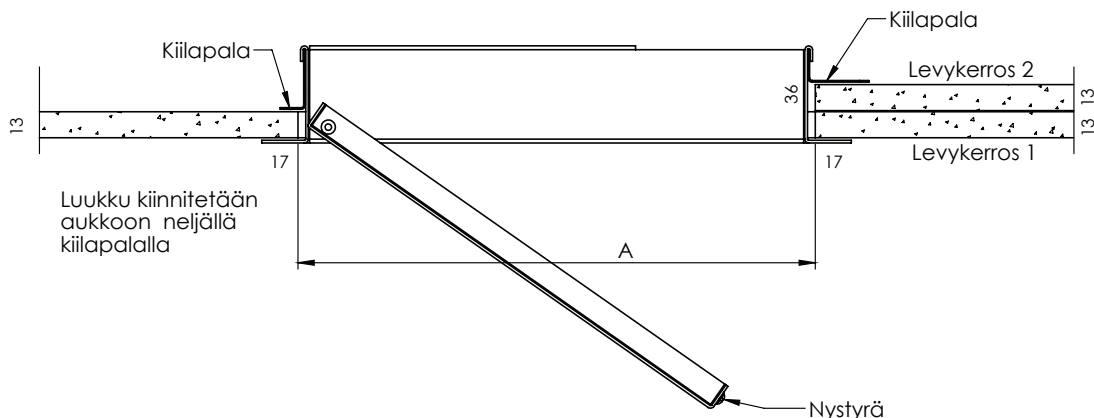

Pulveripolttonmaalattu, valkoinen (vastaa RAL 9003; paloluukut RAL 9010) saranoidulla kannella varustettu teräsluukku. Vakioluukussa koosta riippuen joko lukitusnystyrät tai lukitussalpa. Lukitussalpa vakiona 500x500 ja 600x600 luukuissa, pienemmissä lukitusnystyrät. Tilauksesta saatavissa myös kolmioavainlukolla tai Abloy lukolla. Luukku on asennettavissa joko yhden tai kahden kipsilevyn alakattoon tai seinään.

Erikoiskokoisia luukkuja ja paloluokiteltuja EI30 sekä EI60 luukkuja toimitamme tilauksesta

Luukun koko (mm)	Asennusaukko A x B ¹⁾	Asennusaukko a x b
150 x 150	150 x 150	140 x 125
150 x 200	150 x 200	140 x 175
200 x 200	200 x 200	190 x 175
200 x 250	200 x 250	190 x 225
200 x 300	200 x 300	190 x 275
300 x 400	300 x 400	290 x 275
400 x 400	400 x 400	290 x 375
500 x 500	500 x 500	490 x 475
600 x 600	600 x 600	590 x 575

¹⁾ toleranssi -0/+10 mm; paloluukkujen aukkojen toleranssi on määritetty niiden asennusohjeissa